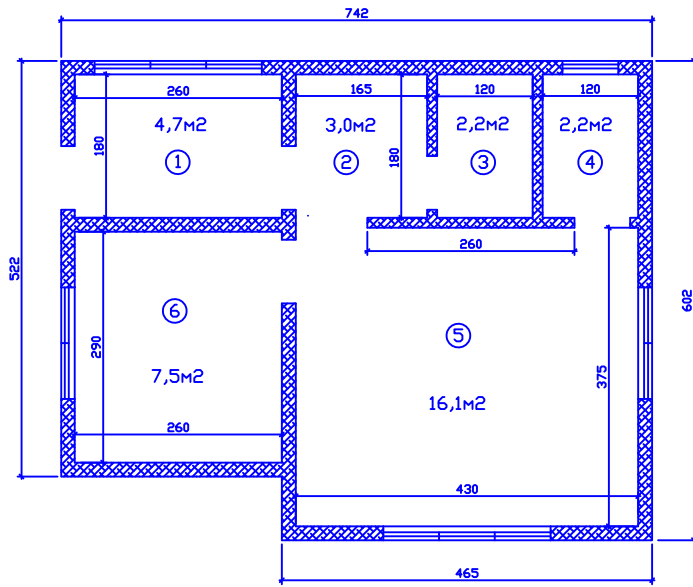

Дом сторожа СНТ "МЕТРО"

Экспликация помещений		
1	Холодный тамбур	4,7м ²
2	Прихожая	3,0м ²
3	Гардероб (кладовая)	2,2м ²
4	Техническое помещение	2,2м ²
5	Жилая комната-студия	16,1м ²
6	Жилая комната (кабинет)	7,5м ²
Общая площадь		35,7м ²